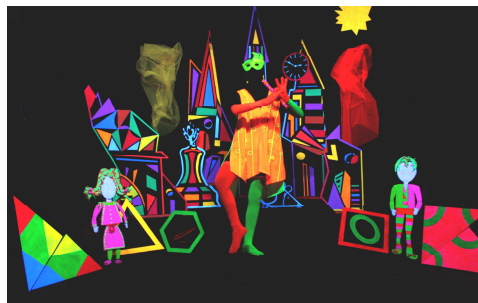

TEATRO DEI COLORI IL PIFFERAIIO MAGICO

Scheda tecnica

TEATRO DI FIGURE IN NERO

SPAZIO SCENICO

PALCO:

(misure minime)

LARGHEZZA m. 8   PROFONDITÀ m. 6   ALTEZZA m. 3

QUADRATURA NERA

OPZIONI:

SPAZI NON TEATRALI SOLO SE OSCURATI, DISPOZIONE FRONTALE

LUCI E FONICA AUTONOMI

CARICO ELETTRICO: 10 KW (trifase + neutro + terra)

TEMPISTICA

TEMPO MONTAGGIO: ORE 2,30   TEMPO SMONTAGGIO: ORE 1,30

DURATA DELLO SPETTACOLO: tempo unico 58 minuti

FASCIA D'ETA' CONSIGLIATA: 6 – 11 anni

TEATRO DEI COLORI, VIA DEI GERANI 45, 67051 AVEZZANO (AQ)
Tel. Fax.: 0863 - 411900 e -mail: Info@teatrodeicolori.it